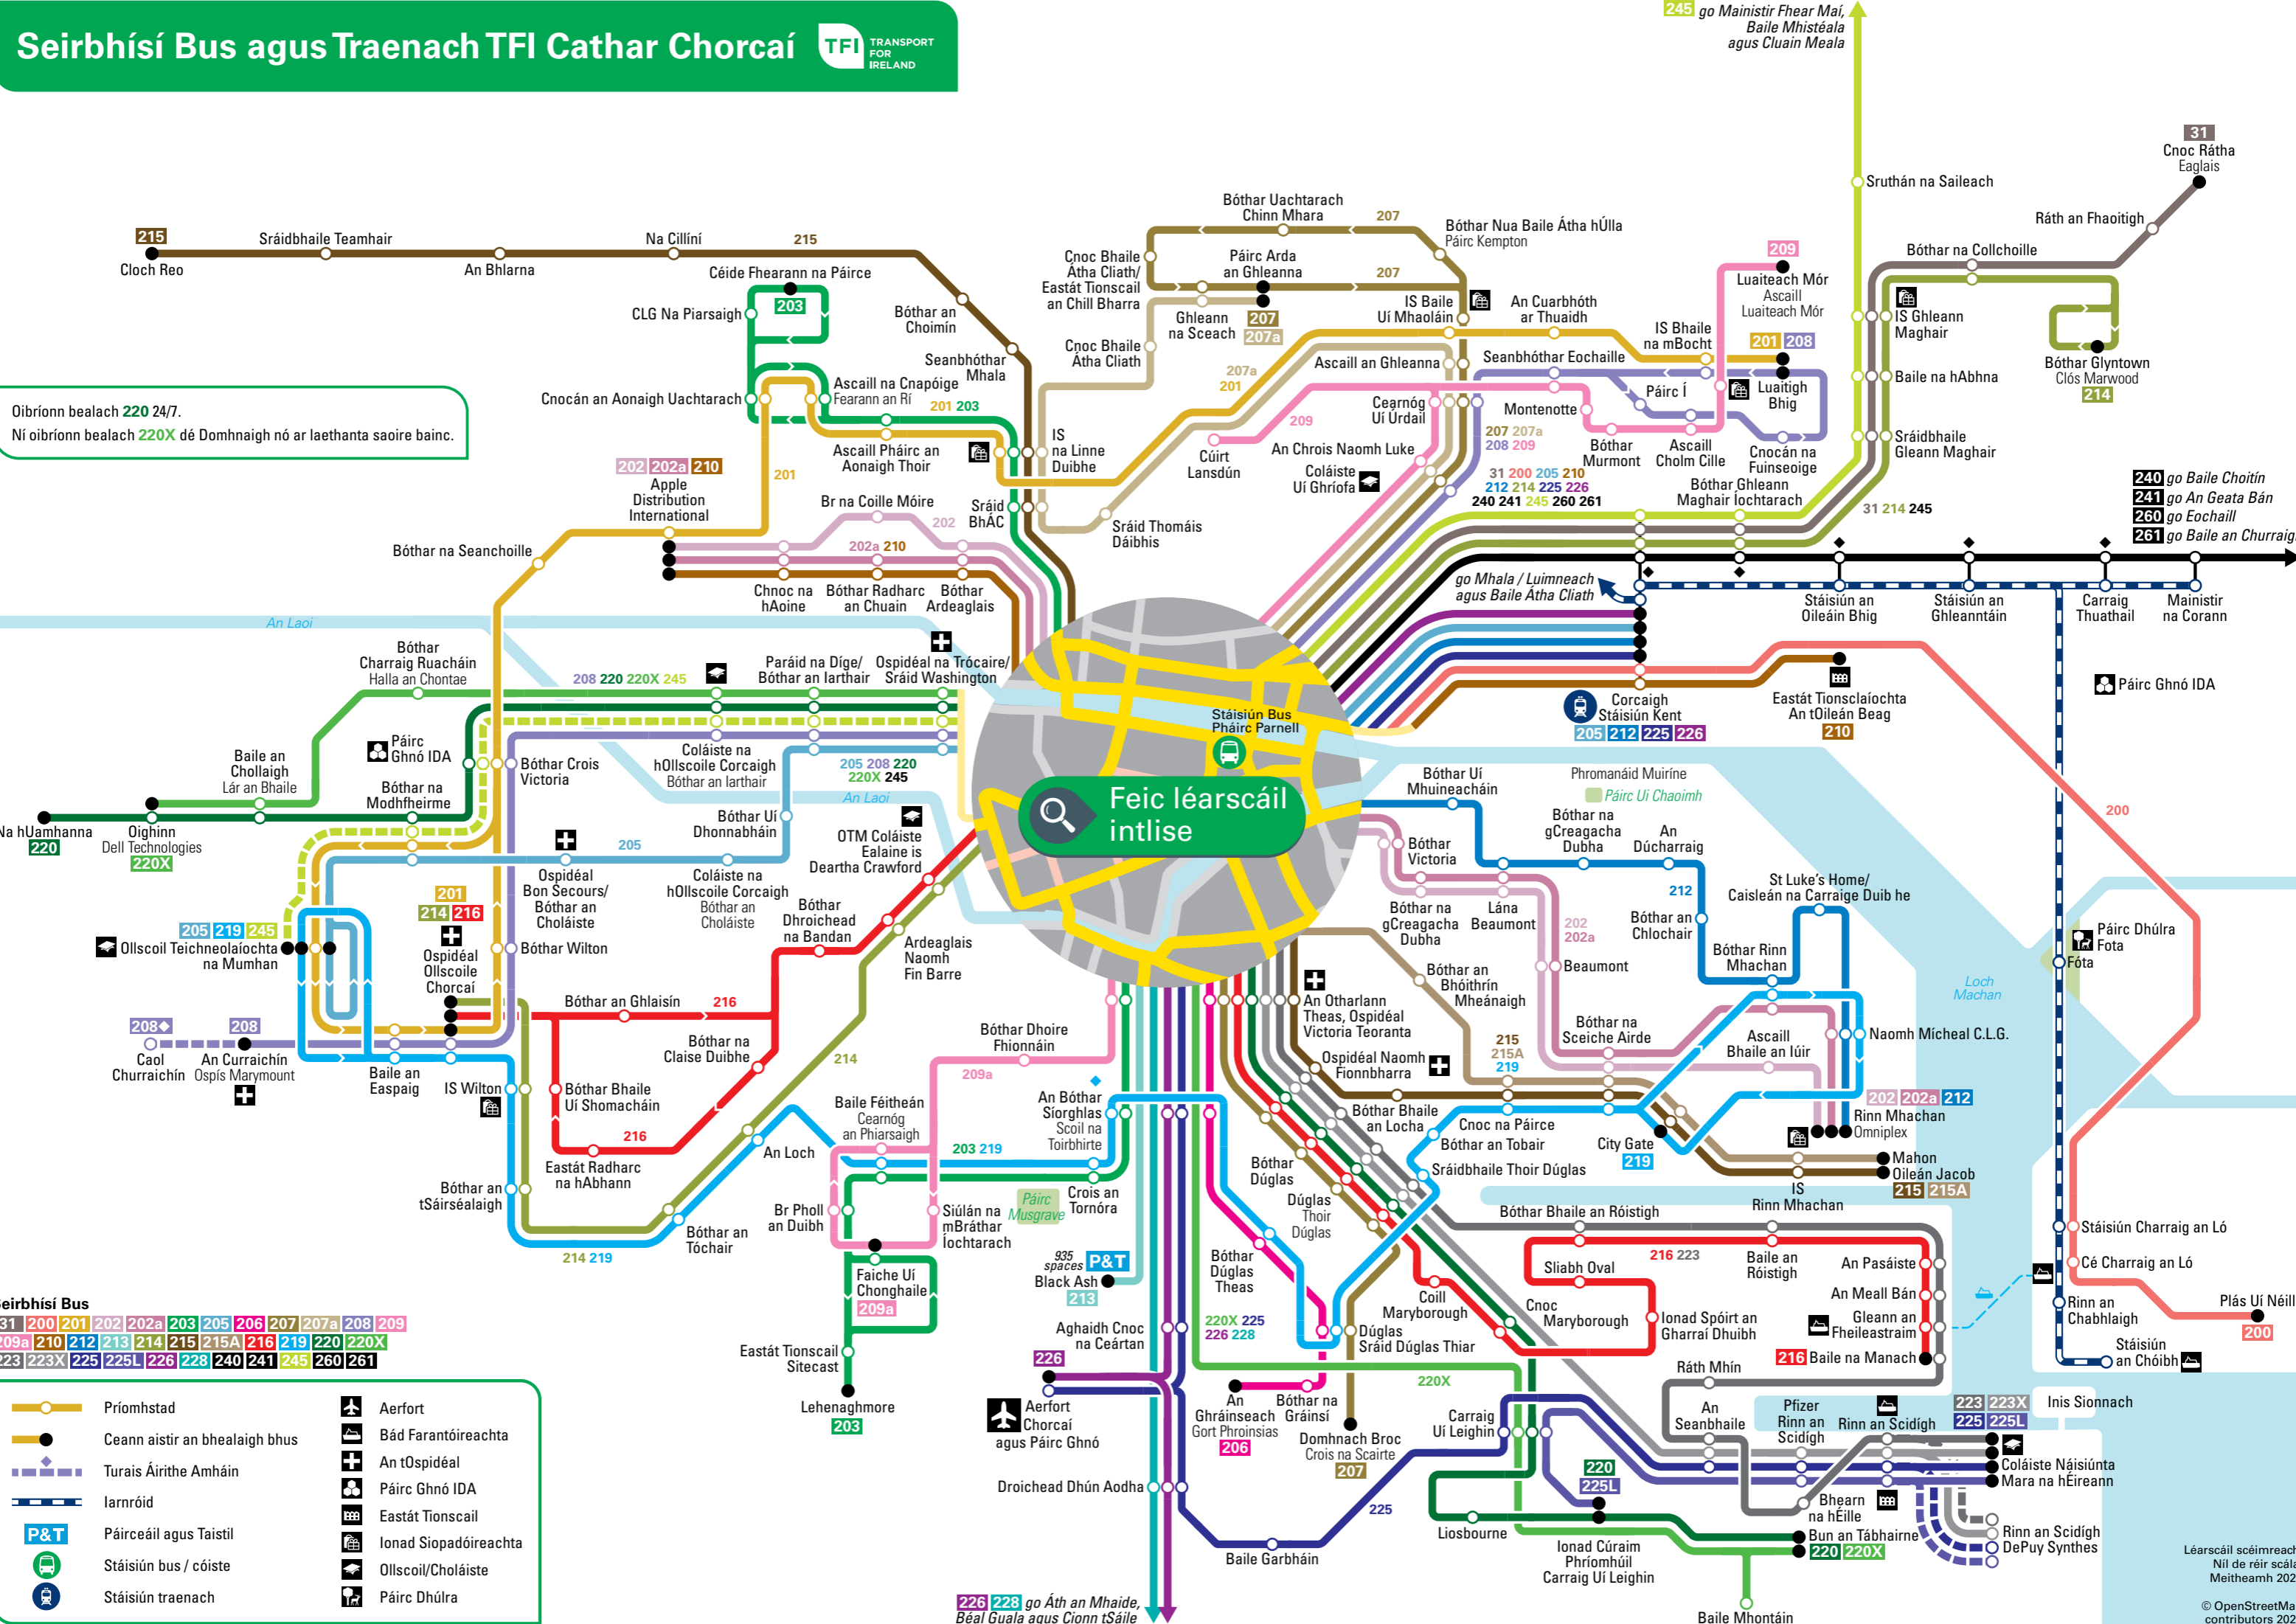

# Seirbhísí Bus agus Traenach TFI Cathar Chorcaí

Oibríonn bealach 220 24/7.  
Ní oibríonn bealach 220X dé Domhnaigh nó ar laethanta saoire bainc.

**Seirbhísí Bus**

31 200 201 202 202a 203 205 206 207 207a 208 209  
209a 210 212 213 214 215 215A 216 219 220 220X  
223 223X 225 225L 226 228 240 241 245 260 261

|                                |                       |
|--------------------------------|-----------------------|
| Príomhstad                     | Aerfort               |
| Ceann aistir an bhealaigh bhus | Bád Farantóireachta   |
| Turais Áirithe Amháin          | An tOspidéal          |
| Iarnród                        | Páirc Ghnó IDA        |
| Páirceáil agus Taistil         | Eastát Tionscail      |
| Stáisiún bus / cóiste          | Ionad Siopadóireachta |
| Stáisiún traenach              | Ollscoil/Choláiste    |
|                                | Páirc Dhúlra          |

Léarscáil scéimreach. Níl de réir scála. Meitheamh 2026  
© OpenStreetMap contributors 2026